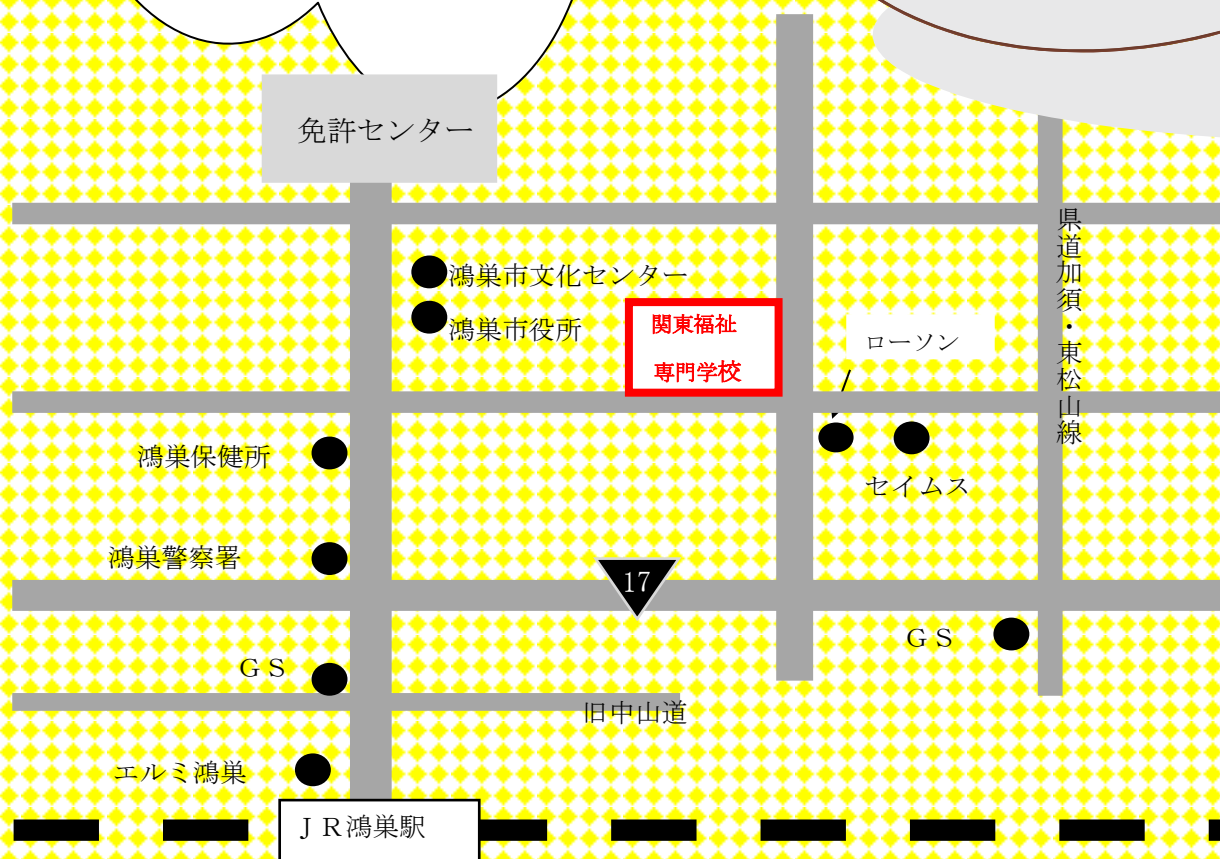

第17回たまご祭

平成28年11月19日(土)

10:00~16:00

パントマイム
&
バルーンショー
出演:みどいちゃん

フリーマーケット
掘り出し物あるかも
スタンプラリー
景品ゲット!
模擬店
格安、美味しい
・カフェ
・うどん

学校紹介コーナー
ぜひ、学校を見て下さい

介護体験コーナー
アロマキャンドル
レクリエーション

社会福祉法人 元気村

関東福祉専門学校

KANTO WELFARE COLLEGE

〒365-0032 鴻巣市中央23番10号

TEL 048-542-3000

<http://www.kantofukushi.org>

至
熊
谷

至
大
宮